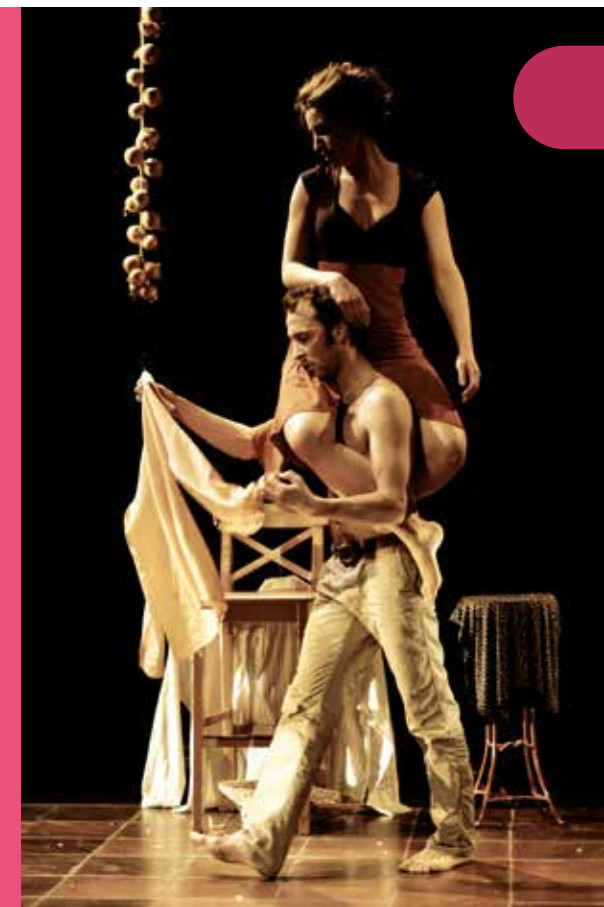

Joséphina par la compagnie Chaliwaté

Auteurs, metteurs en scène et interprètes :
Sandrine Heyraud et Sicaire Durieux
Dramaturgie : Katya Moutagnac

Voilà un spectacle d'une originalité et d'une beauté inédite.

Il nous montre la rencontre d'un homme et d'une femme. Leurs gestes et leurs pas de danse nous parlent d'une passion amoureuse, au-delà de la parole. S'il y a du texte, c'est pour mieux laisser parler le langage des corps. À travers ce dialogue entre le geste et la parole, ce que le texte suggère trouve une résonance à la fois physique et poétique dans le corps de l'acteur.

S'agit-il de souvenirs ? D'un couple déchiré ? Du rêve d'un couple qui cherche un amour parfait ? Vous trouverez facilement un sens à cette histoire. La puissance infinie du geste amoureux vous offre la possibilité de multiples interprétations. Comme en poésie la sensualité submerge tout, le sens apparaît ensuite. Au final, c'est l'éblouissement qui compte.